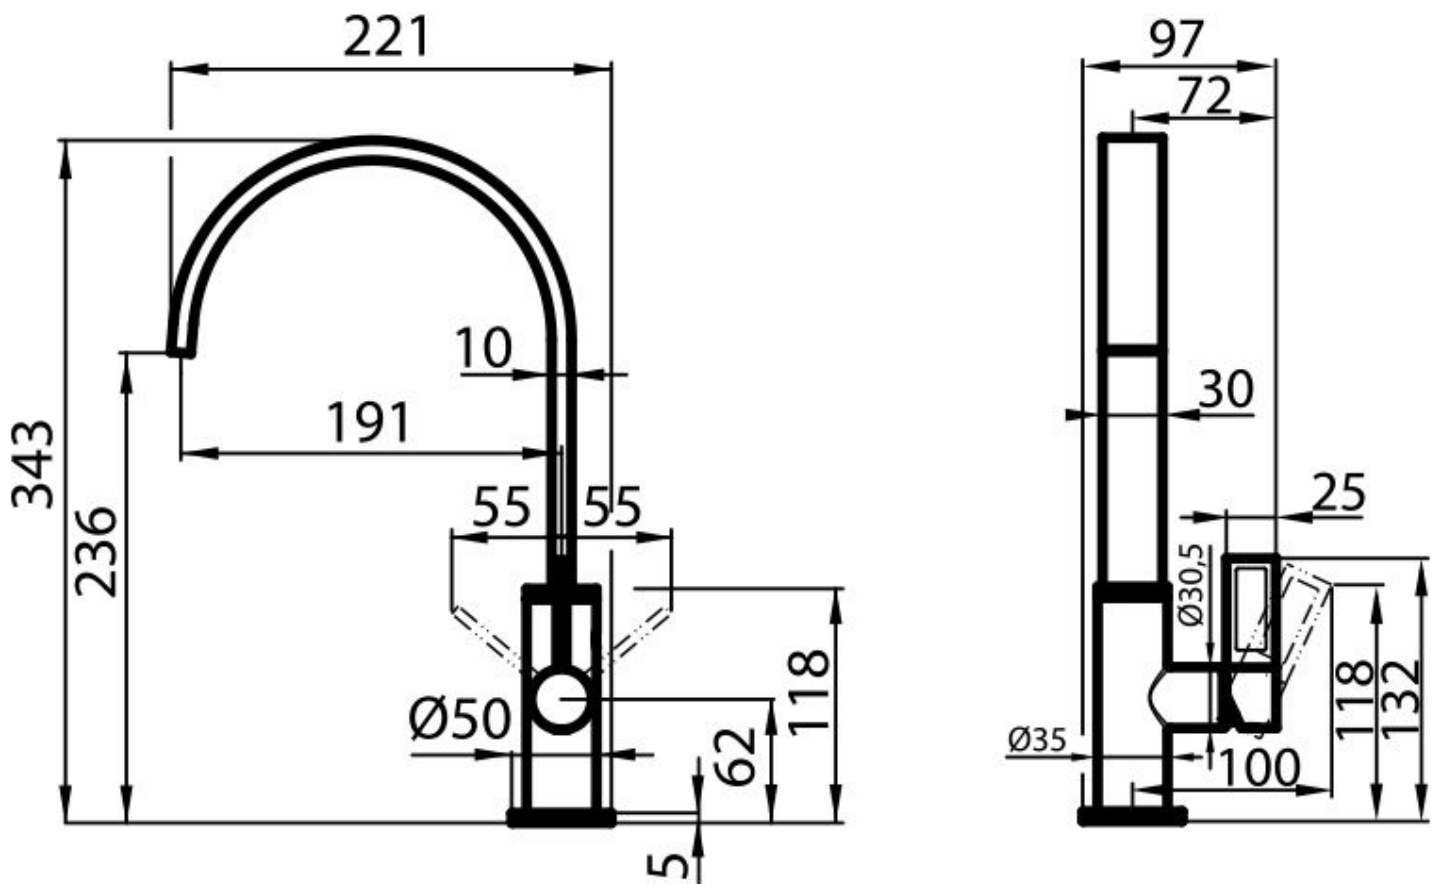

Angle de rotation

360°

Base d'appui

ø50 mm

Cartouche

À disques céramiques

Trou mitigeur $\varnothing 35$ mm

Encombrement arrière 40mm

Épaisseur maximale du top 40 mm

DESSINS TECHNIQUES

GALERIE